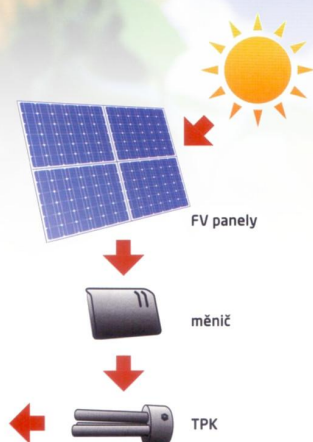

SLUNCE VÁM FAKTURU NEPOŠLE

Kombinované ohřivače vody s možností
ohřevu vody pomocí AC a DC proudu
určené pro svislou montáž

www.inspektornemovitostiostrava.cz

INSPEKTOR NEMOVITOSTI
OSTRAVA®

ivotom@seznam.cz