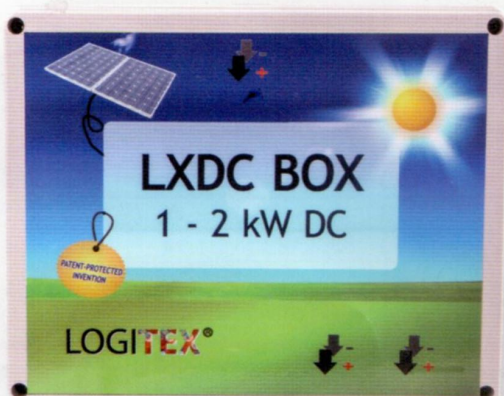

SLUNCE VÁM FAKTURU NEPOŠLE

Kombinované ohřivače vody s možností
ohřevu vody pomocí AC a DC proudu
určené pro svislou montáž

www.inspektornemovitostiostrava.cz

INSPEKTOR NEMOVITOSTI
OSTRAVA®

ivotom@seznam.cz